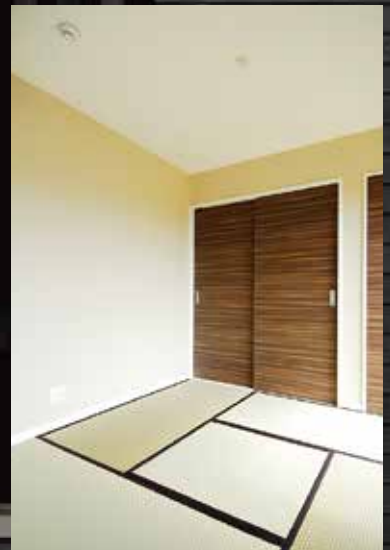

東金市 道 庭  
Togane-city DOUNIWA

洗練を尽くした、とっておきのくつろぎ空間。

お気に入りの場所で過ごす特別なひととき。

そんな心地よさと愉しみを日常に描くくつろぎの「平屋住宅」。

暖かな陽だまりを創る南向きのリビングに勾配天井を配するなど

開放感に満ちた居住空間をご用意しました。

平家  
く  
和  
モ  
ダ  
ン  
の  
家  
く

Relaxation  
× design