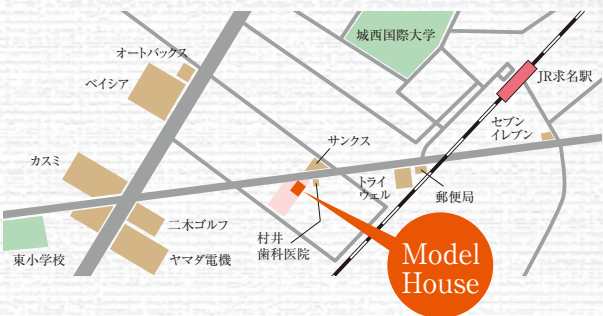

ITAKURA × オープンハウス

## 「平屋住宅」現地見学会

11/14 sat 15 sun ■開催時間/AM10:00~PM5:00  
■開催場所/東金市道庭

Price **2,280**万円(税込)

- 所在/東金市道庭 ●交通/JR東金線「求名」駅徒歩約10分 ●土地/203.01㎡(61.41坪)
- 建物/93.57㎡(28.30坪) ●地目/宅地 ●都市計画/区域内・非線引 ●用途地域/無指定
- 建ぺい率/60% ●容積率/200% ●設備/公営水道・浄化槽・オール電化(エコキュート) ●販売形態/売主